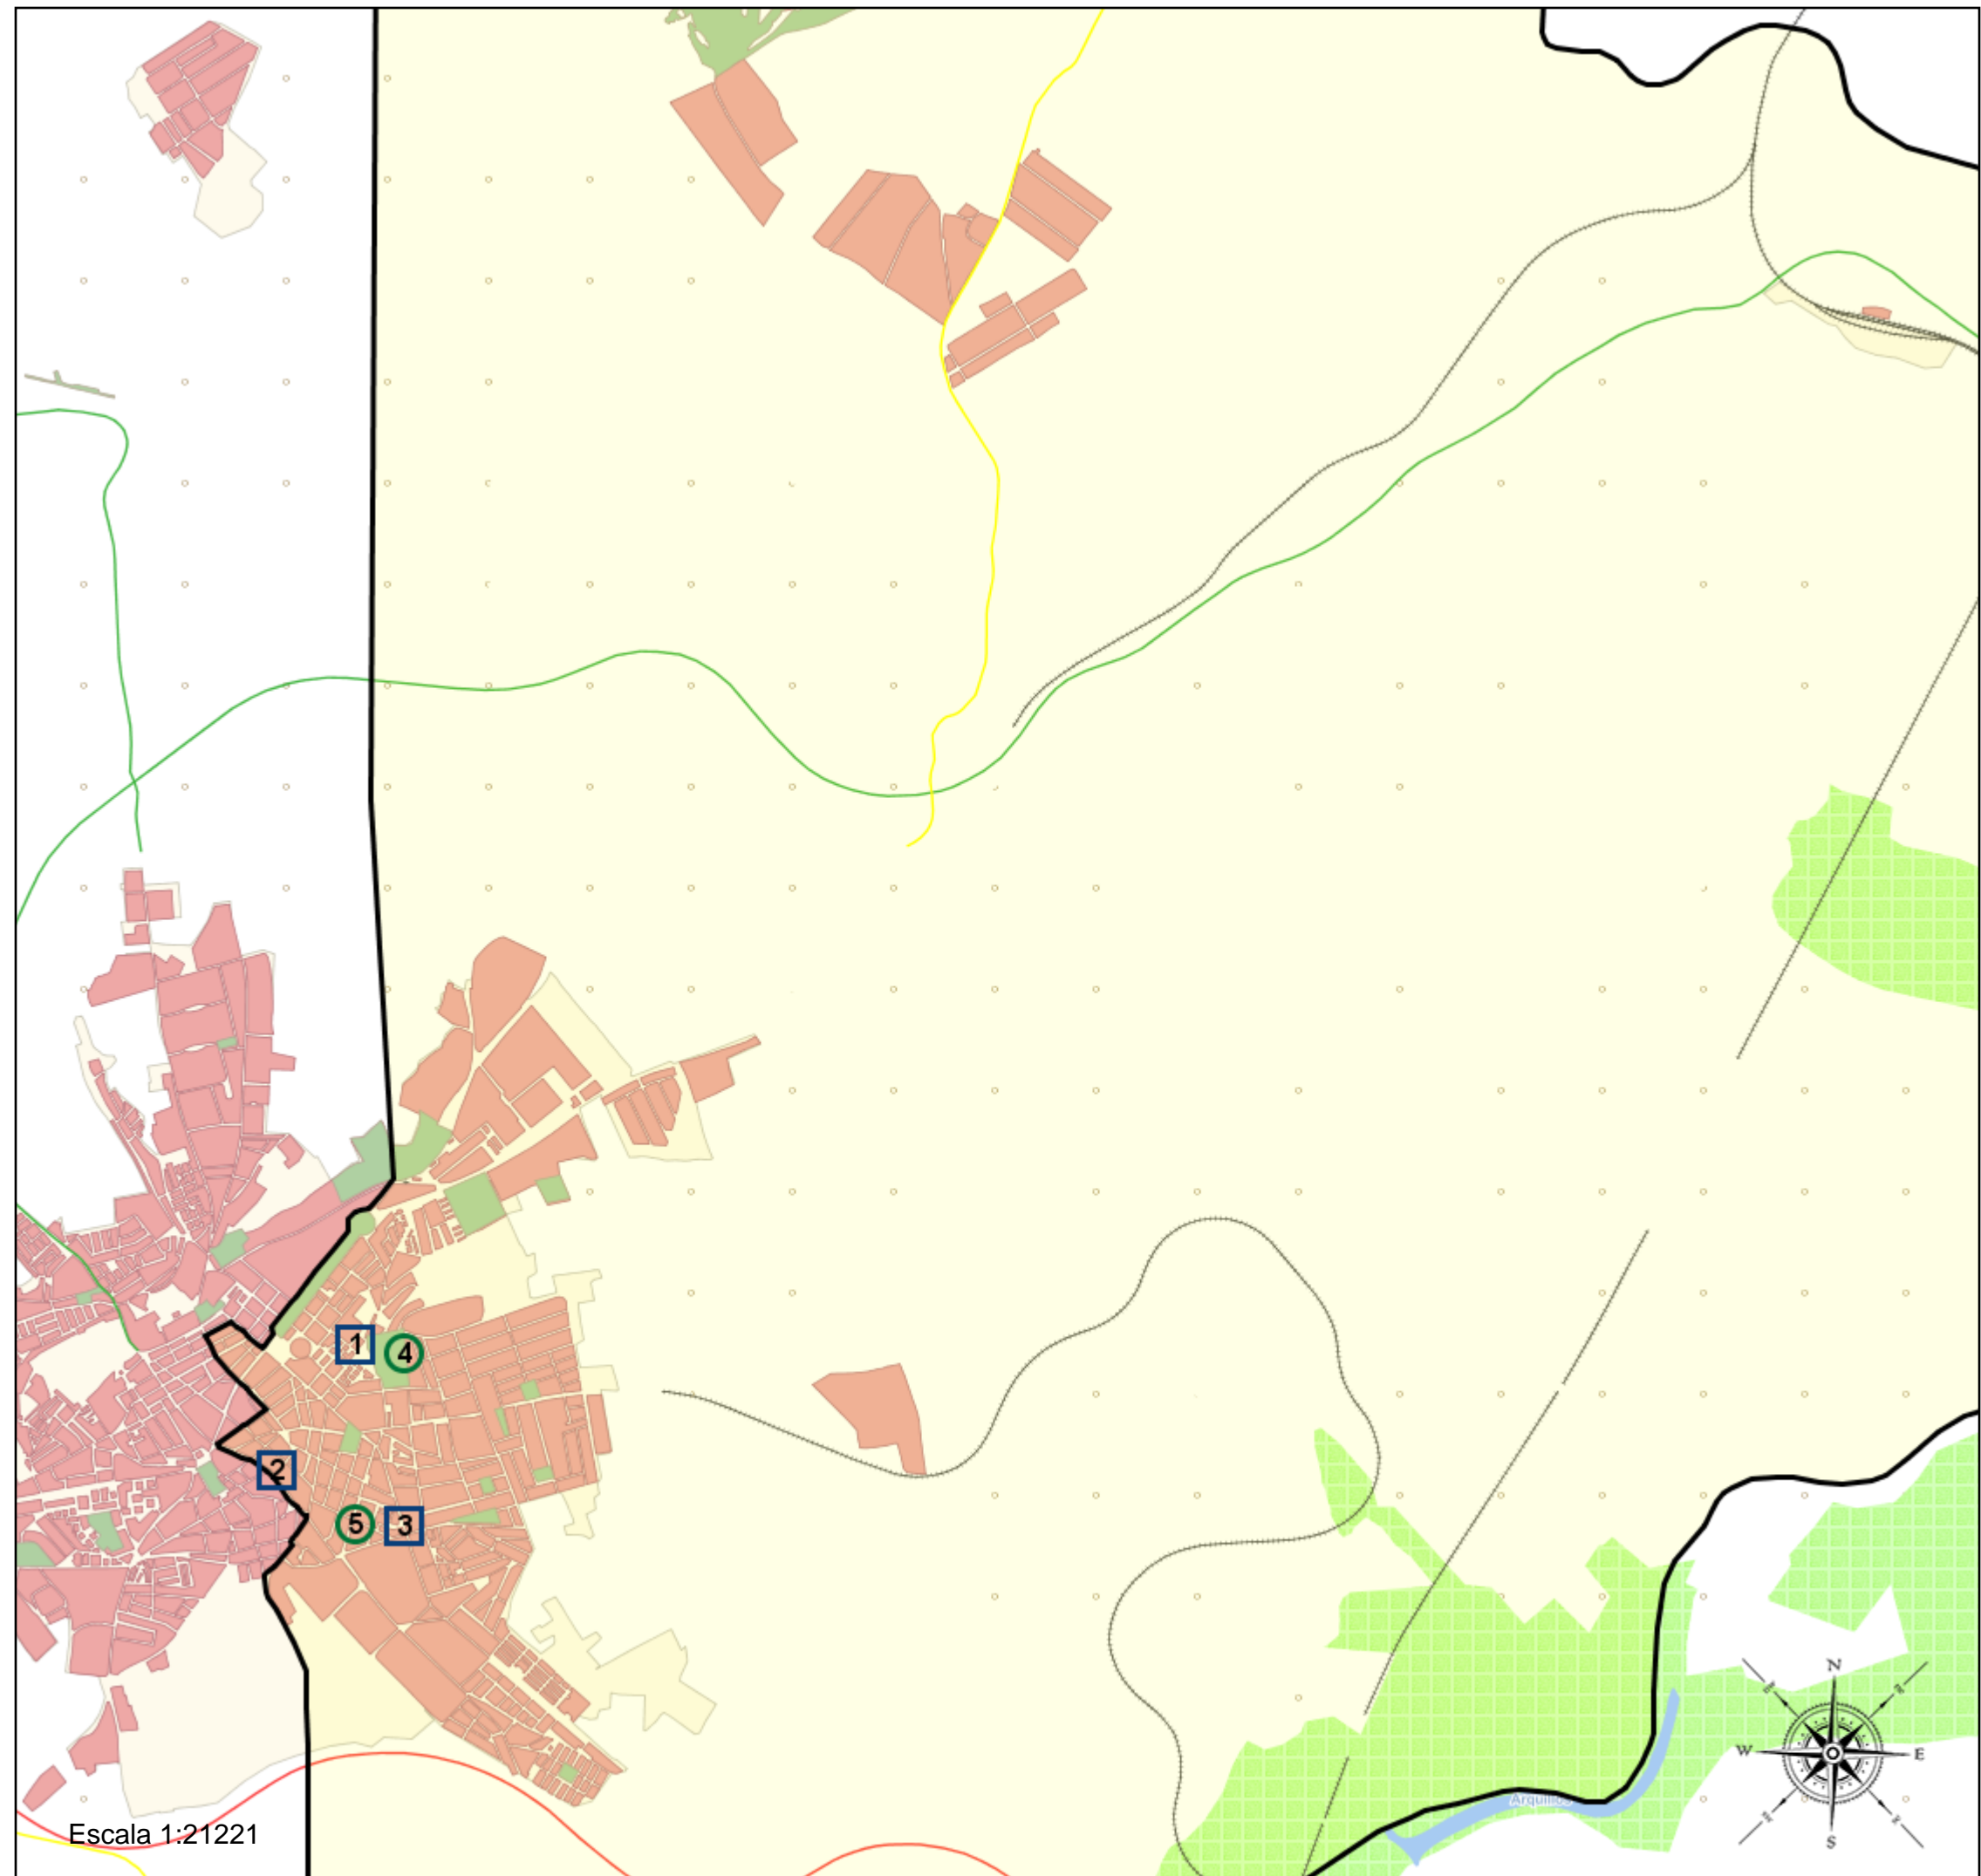

Área de influencia escolar Linares

Linares_S_01
Linares - Secundaria - Zona 3 (Secundaria)

- (1) 23002590 - C.D.P. La Inmaculada Concepción
- (2) 23002619 - C.D.P. San Joaquín
- (3) 23002747 - C.D.P. Asociación Cultural Educativa A.C.E.L.
- (4) 23002841 - I.E.S. Huarte de San Juan
- (5) 23700888 - I.E.S. Santa Engracia

Legenda

-  Centros públicos
-  Centros concertados

Escala 1:21221

Área de influencia escolar Linares

Linares_S_01
Linares - Secundaria - Zona 3 (Secundaria)

- (1) 23002590 - C.D.P. La Inmaculada Concepción
- (2) 23002619 - C.D.P. San Joaquín
- (3) 23002747 - C.D.P. Asociación Cultural Educativa A.C.E.L.
- (4) 23002841 - I.E.S. Huarte de San Juan
- (5) 23700888 - I.E.S. Santa Engracia

- Leyenda**
- Centros públicos
 - Centros concertados